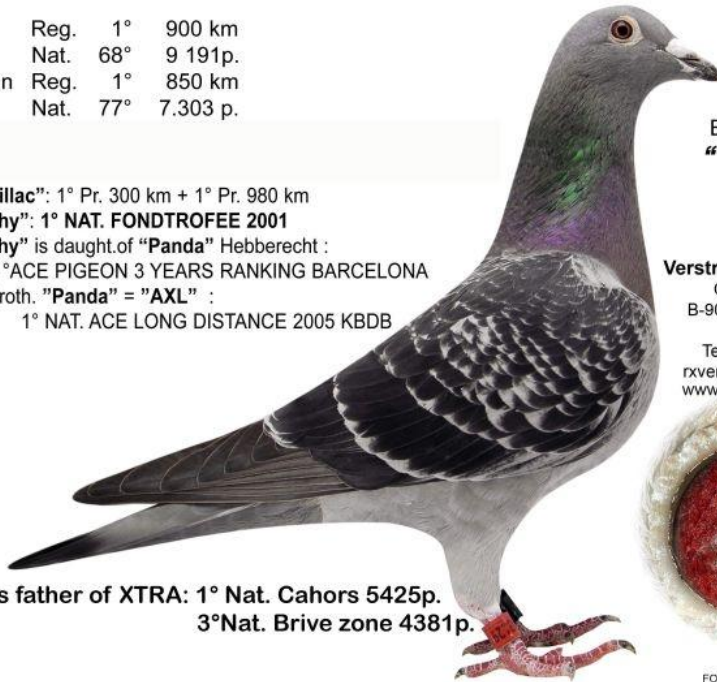

"TOPSTAR" DYNASTIET

Beziers	Reg.	1°	900 km
	Nat.	68°	9 191p.
Montauban	Reg.	1°	850 km
	Nat.	77°	7.303 p.

Father: "Cadillac": 1° Pr. 300 km + 1° Pr. 980 km
 Mother: "Kathy": 1° NAT. FONDTRUFEE 2001
 "Kathy" is daughter of "Panda" Hebberecht :
 1° ACE PIGEON 3 YEARS RANKING BARCELONA
 Broth. "Panda" = "AXL" :
 1° NAT. ACE LONG DISTANCE 2005 KBDB