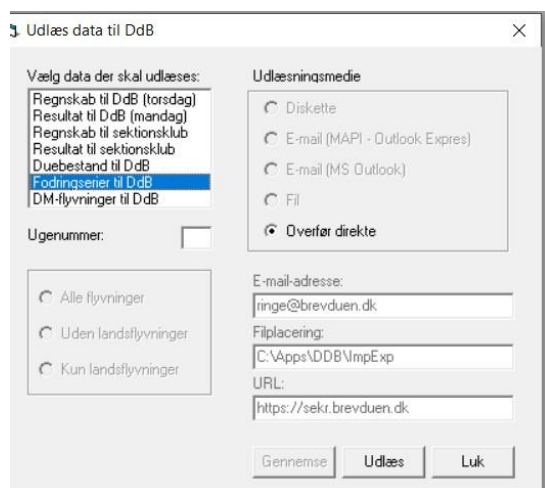

Vælg "fodringsserier til DdB" og tryk "Udlæs"