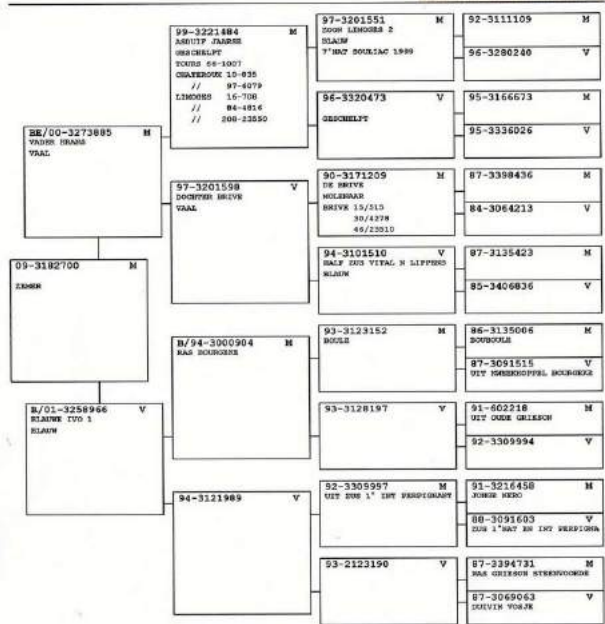

220-16-1135

Far:

LAMBRECHT CARINE
bakkerhoekstraat 29
8890 dadizele
056505462

Mor:

THORKILD ANDERSEN

DAN 046 "HORSENS"

09-3182700
Duihver