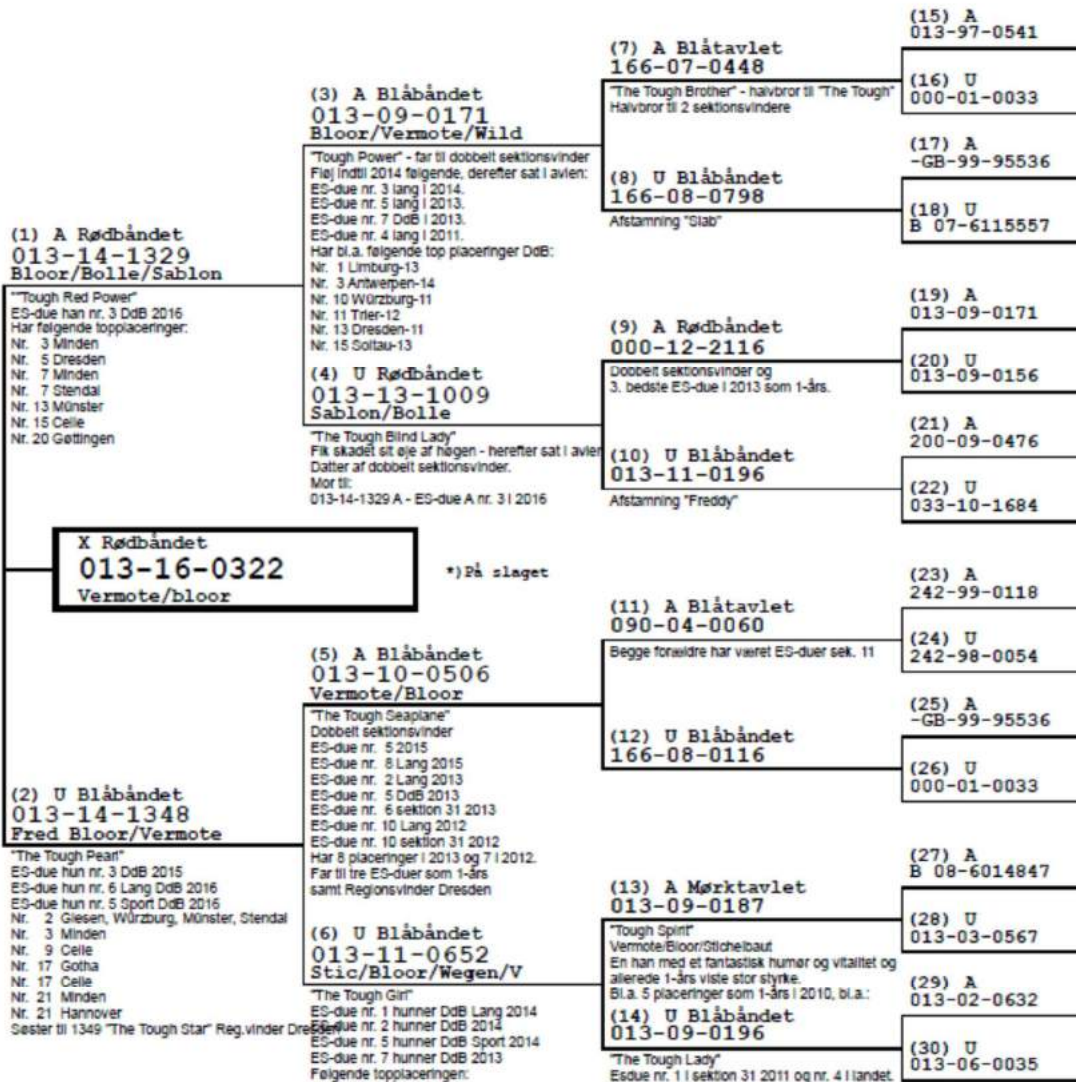

TH. & POVL PEDERSEN

DAN 013 "SVENDBORG"