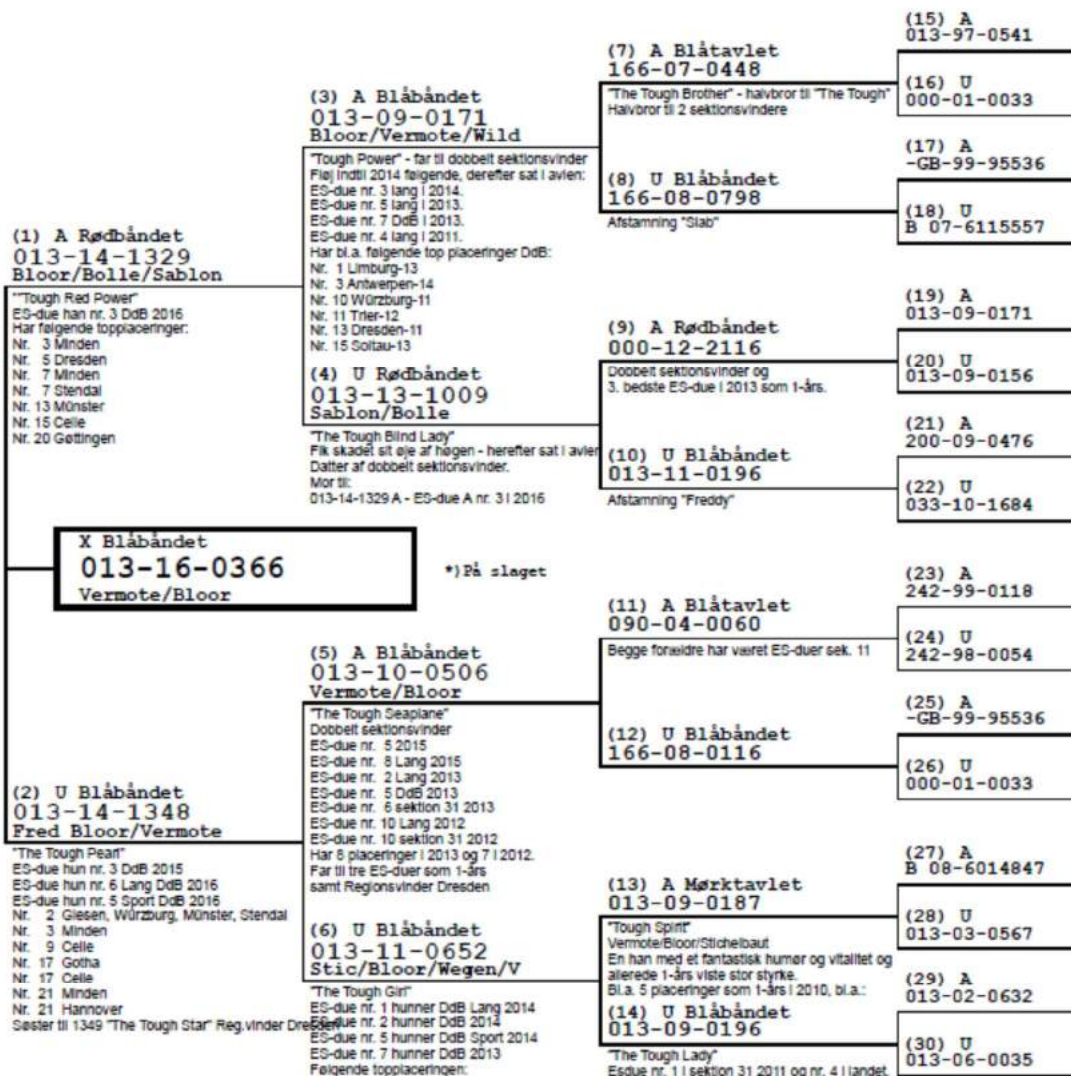

TH. & POVL PEDERSEN

DAN 013 "SVENDBORG"