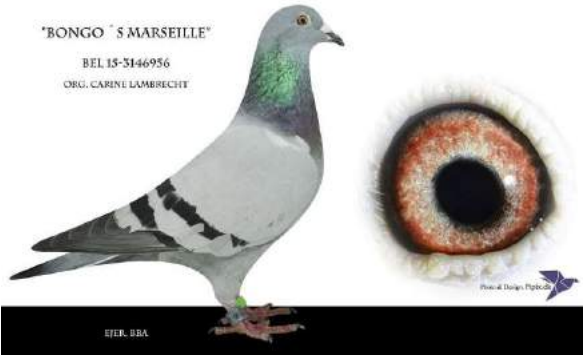

Mor:

LAMBRECHT CARINE
Bakkerhoekstraat 29
8890 Dadizele
056505462
carine@royalpigeons.be

15-3146956
SUB 888

3146956

00-3273887 JANNE MARCELLE KOLLAARD STANDAARD L	97-3234967 KODD VOE KOLLAARD KOLLAARD	89-3046558 DE WITTE	90-3171201 V
04-3192415 BRUSSELEFF 14' International Double adult Jouet 4 Best Marseille 2008-2010 2010 LAK 24 04 14 BONN 04 18 14 BONN 04 18 14 L 04 18 14 18 14	99-3221561 BLAUM	95-3166632 M	90-3171310 V
03-3118377 HELENKAR DEWILDE BRUSSELEFF 1110 1 International Liberator Marseille	00-009 M		
15-3146956 SUB 888	01-106 V		
02-3139681 BONN BOE GONN 07 VIMONT 047 00/001 07 VIMONT 047 00/043 PROFESSOR 047 00/194 DEE 1' DEE 1' NANO	00-3273885 JANNE KODD BLAUM STANDAARD L	93-3221484 ANDREFF DAMAR BRUSSELEFF	97-3201538 DOOTER BEIWE VAL
06-3101674 BONN BOE BONN	01-3268966 BLAUM LVO 1 BLAUM LVO VAN LAMBERG RAE VAN BONGE A	94-3068904 RAE BONGE	84-3121969 V
02-3230228 BRUSSELEFF BRUSSELEFF 1110 1 International Lib Marseille	95-340 M		
	MATHILDE V