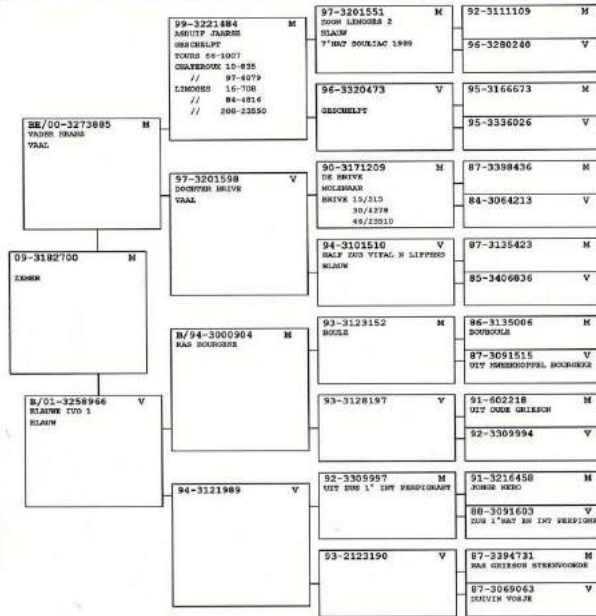

220-16-1136

Far:

Mor:

LAMBRECHT CARINE
bakkerhoekstraat 29
8890 dadizele
056505462

09-3182700
Dulvez

THORKILD ANDERSEN

DAN 046 "HORSENS"

046-12-967 X Blåtavlet STAMME: Gaby Vandenaabeele