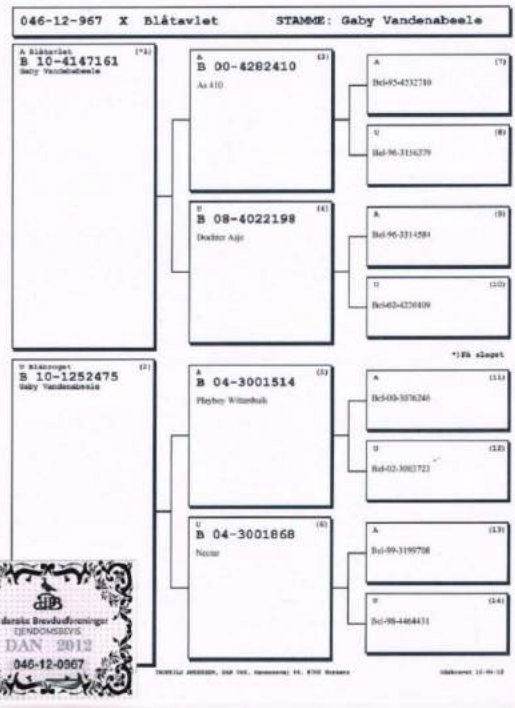

220-16-1135

Far:

LAMBRECHT CARINE
bakkerhoekstraat 29
8890 dadizele
056505462

Mor:

THORKILD ANDERSEN

DAN 046 "HORSENS"

09-3182700
Duihver