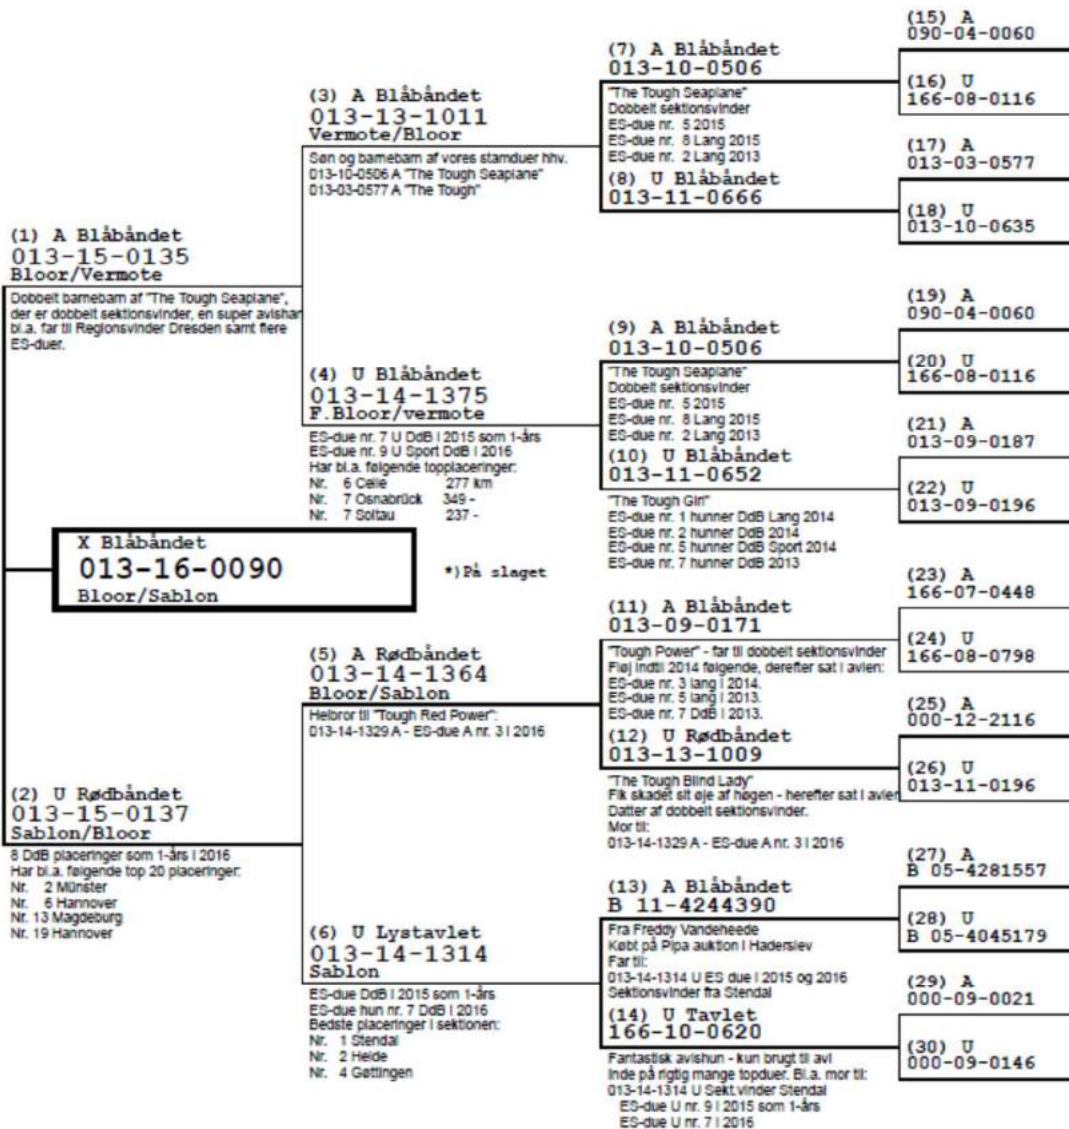

'BONGO 'S HERRERA'
BEL 09-3187262
ORG. CARINE LAMBRÉCHT

'BONGO 'S CARINE'
BEL 15-3130566
ORG. CARINE LAMBRÉCHT

TH. & POVL PEDERSEN

DAN 013 "SVENDBORG"

TH. & POVL PEDERSEN

DAN 013 "SVENDBORG"

TEAM ERIKSSON

DAN 0220 "ODENSE"