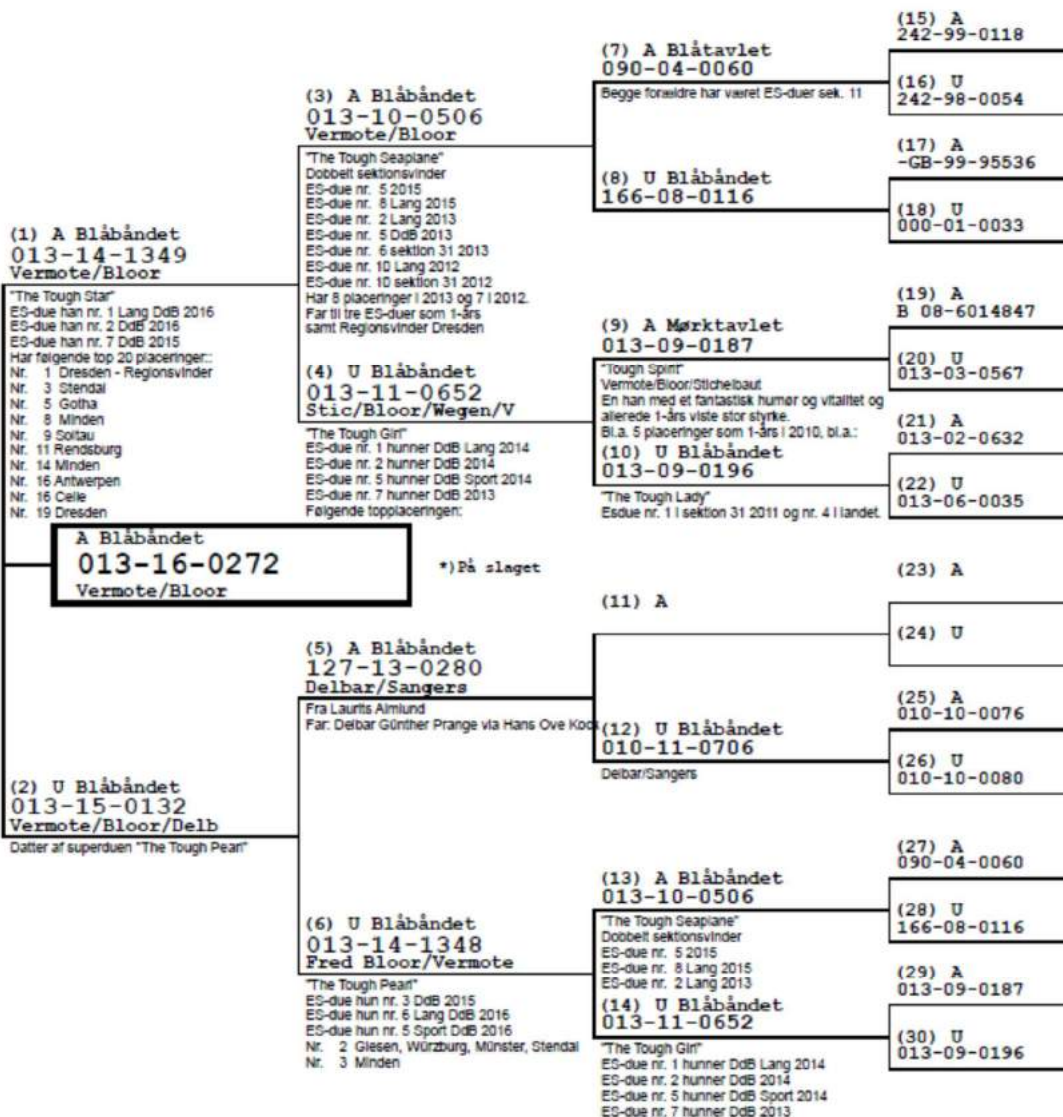

TH. & POVL PEDERSEN

DAN 013 "SVENDBORG"

220-16-1135

Far:

LAMBRECHT CARINE
bakkerhoekstraat 29
8890 dadizele
056505462

Mor:

THORKILD ANDERSEN

DAN 046 "HORSENS"