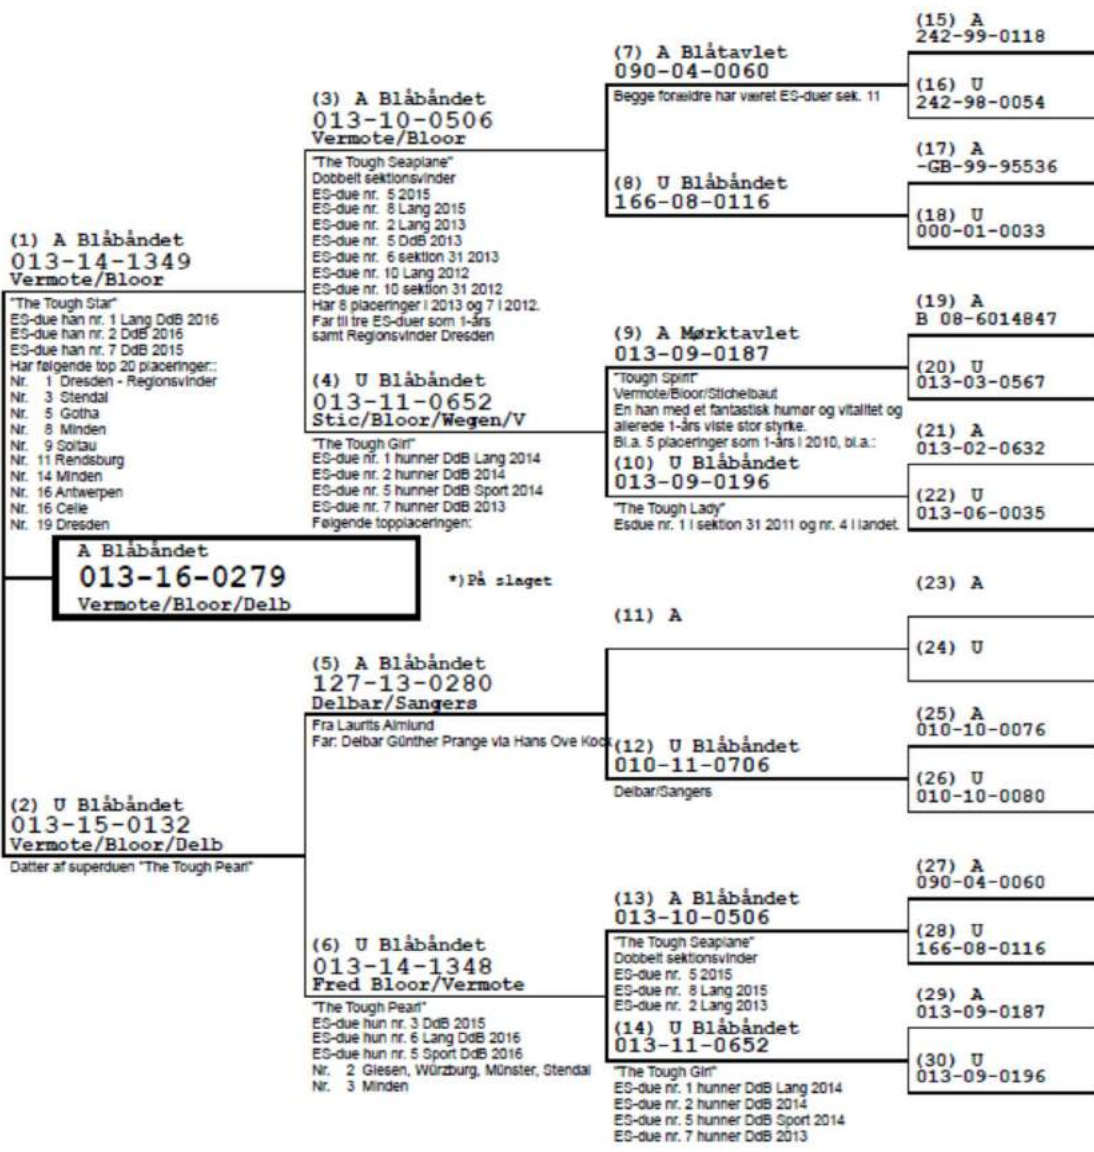

TH. & POVL PEDERSEN

DAN 013 "SVENDBORG"