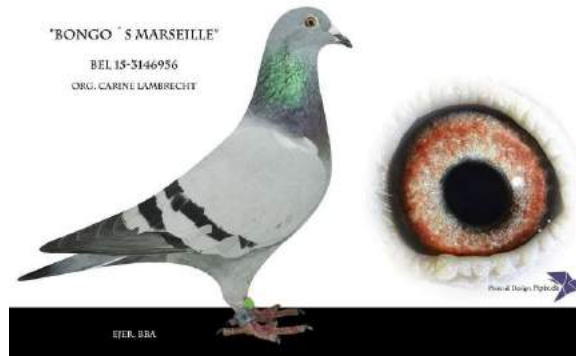

Mor:

LAMBRECHT CARINE
Bakkerhoekstraat 29
8890 Dadizele
056505462
komrad@pigeonsbelgium.be

15-3146956
♀
BIAE BBA

00-3213887 ♂ JANER MARCELLE LAPPEN STRALENE L	97-3234967 ♂ DOE 1' DAE 80' 1ST OROFINA MELBARK	89-3045558 ♂ DE WITTEKORDE
04-3192415 ♂ BOGHEMPEL 14' BOGHEMPELBOE ANDELT DOE 1' DAE MARCELLE DOE 2002 0210 LOK 24 54 14 MOY 24 18 14 DNE 80 180 134 E 80 180 134	99-3221561 ♀ BLAIN	95-3166632 ♂ 90-3171201 ♀ 90-3171310 ♀
03-3118377 ♀ MELBARK DE NIEVE BOGHEMPEL 1110 1' BOGHEMPEL BOGHEMPEL MELBARK	90-009 ♂	91-108 ♀
15-3146956 ♀ BIAE BBA	02-3139681 ♂ BOGHEMPEL DOE 1' DAE 80' 1ST OROFINA MELBARK DOE 1' DAE 80' 1ST OROFINA MELBARK	00-3273885 ♂ TACHE OROFINA VAL STRALENE L
06-3103674 ♀ BOGHEMPEL	01-3258966 ♀ BLAIN DOE 1' DAE 80' 1ST OROFINA MELBARK	89-3221484 ♂ ANDRÉ JAMAR 97-3201598 ♀ DOOPER BRIVE
02-3239228 ♀ MELBARK DE NIEVE BOGHEMPEL MELBARK 1110 1' BOGHEMPEL BOGHEMPEL MELBARK	94-3060904 ♂ RAE BOGHEMPEL 94-3121989 ♀	95-340 ♂ MATHILDE ♀