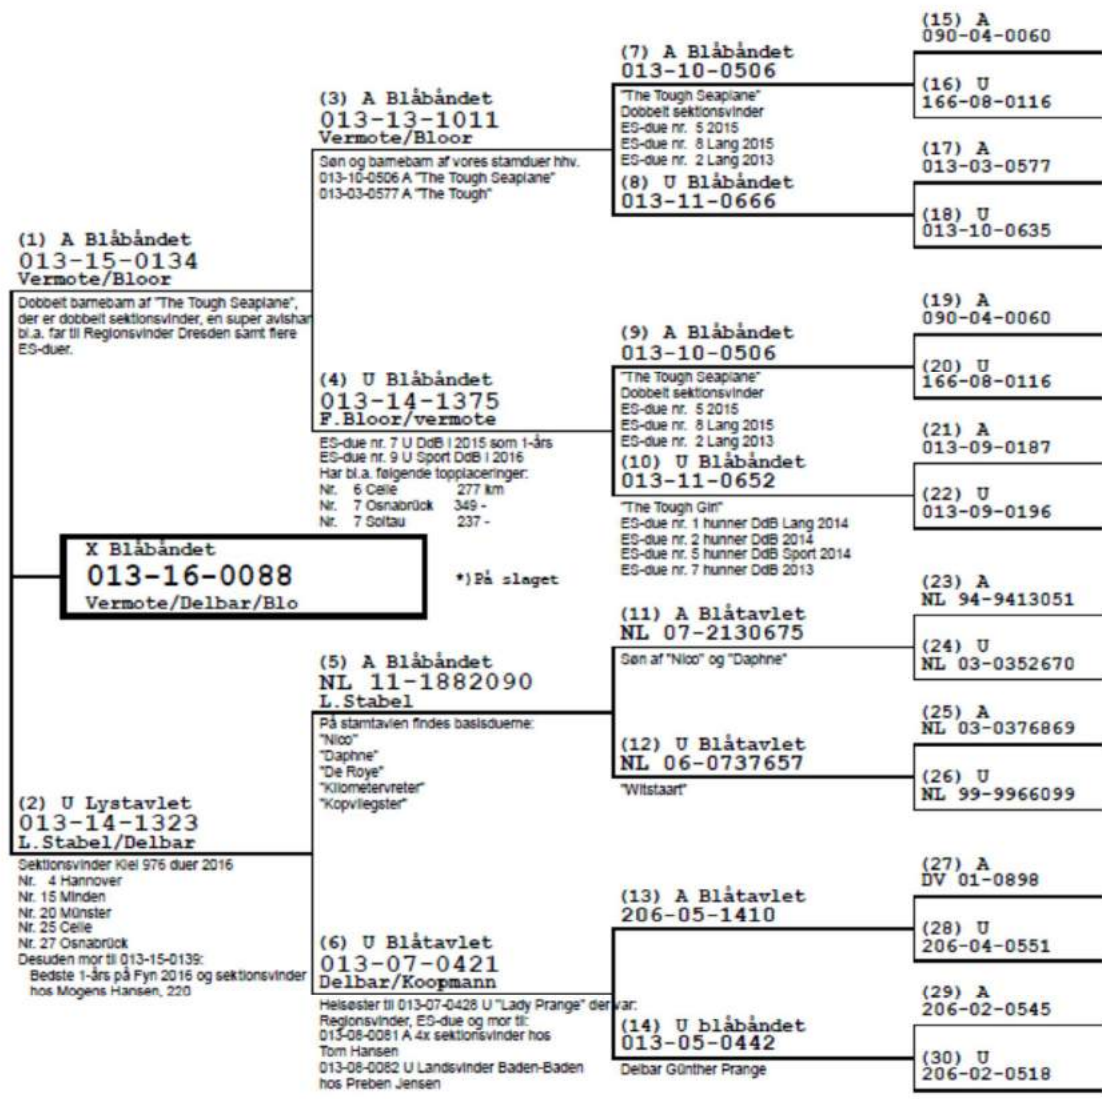

TH. & POVL PEDERSEN

DAN 013 "SVENDBORG"

TH. & POVL PEDERSEN

DAN 013 "SVENDBORG"

220-16-1131

Far:

LAMBRECHT CARINE
 bakkerhoekstraat 29
 8890 Dadizele
 056505462

09-3182698
 Dativez