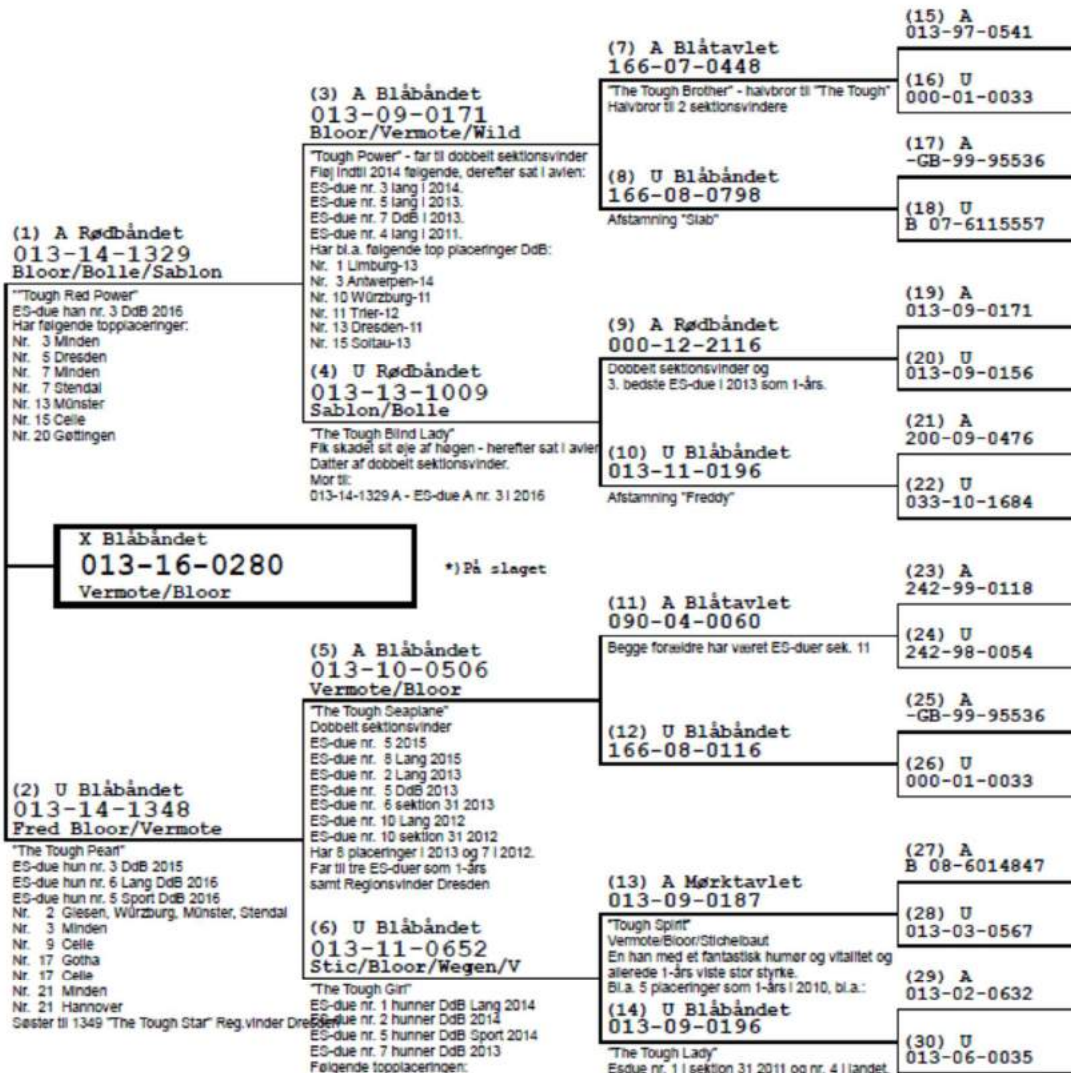

TH. & POVL PEDERSEN

DAN 013 "SVENDBORG"

TH. & POVL PEDERSEN

DAN 013 "SVENDBORG"

220-16-1131

Far:

LAMBRECHT CARINE
 bakkerhoekstraat 29
 8890 Dadizele
 056505462

09-3182698
 Dativez