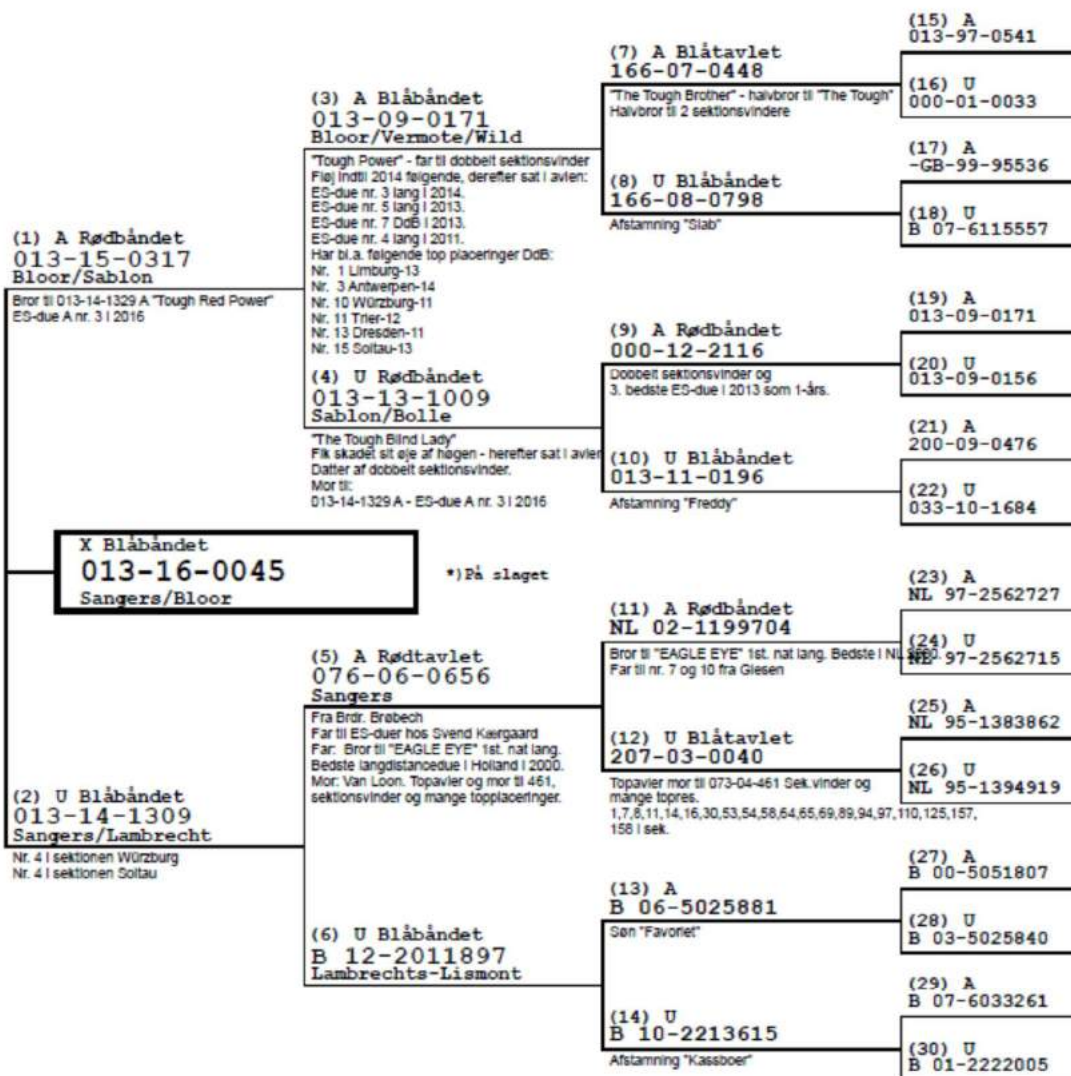

'BONGO 'S HERRERA'
BEL 09-3187262
ORG. CARINE LAMBRÉCHT

'BONGO 'S CARINE'
BEL 15-3130566
ORG. CARINE LAMBRÉCHT

TH. & POVL PEDERSEN

DAN 013 "SVENDBORG"

TH. & POVL PEDERSEN

DAN 013 "SVENDBORG"

TEAM ERIKSSON

DAN 0220 "ODENSE"