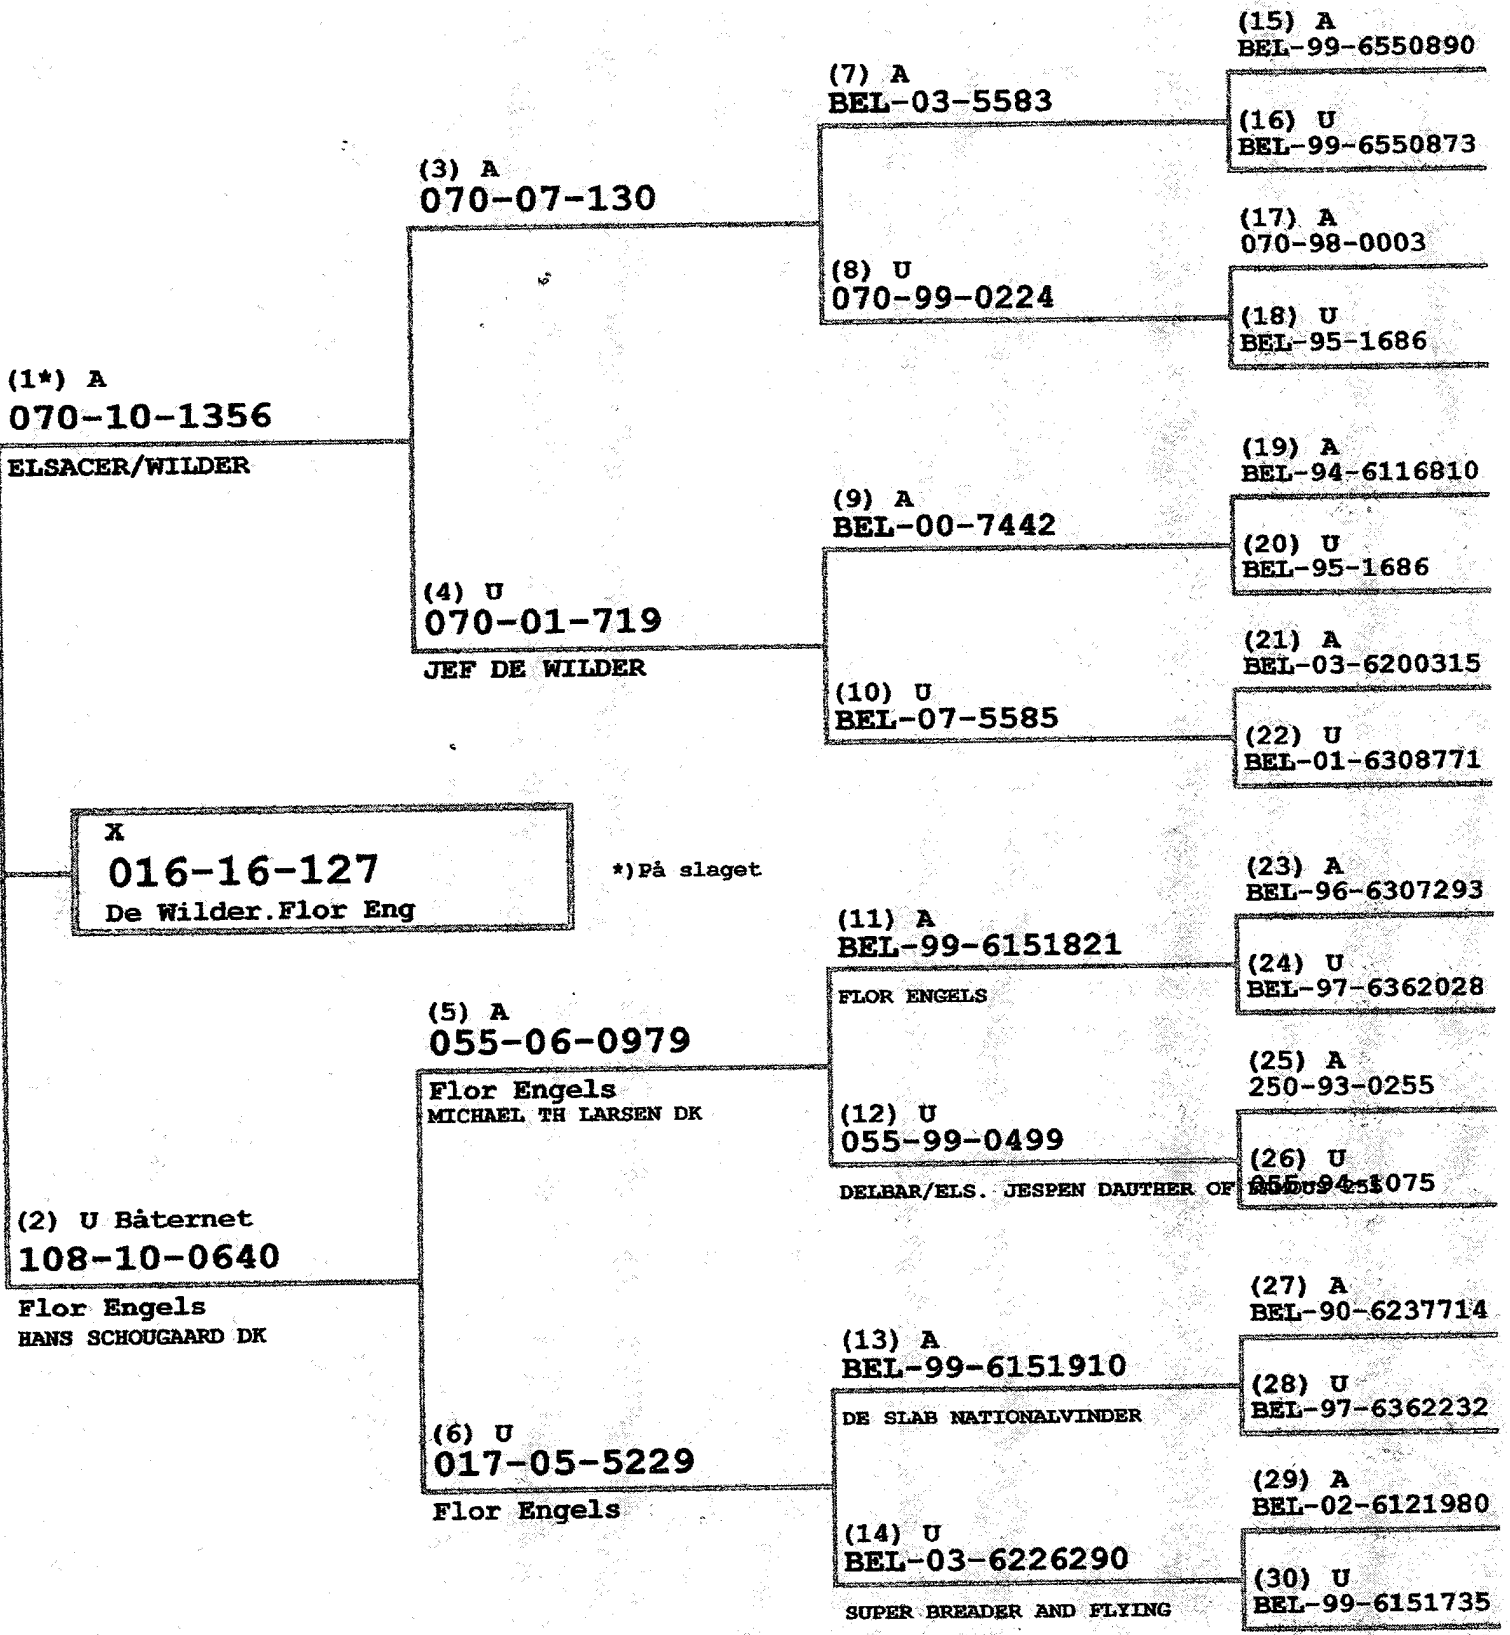

25

ROLF HELGE ASPEN

431

"Stavanger"

*)På slaget