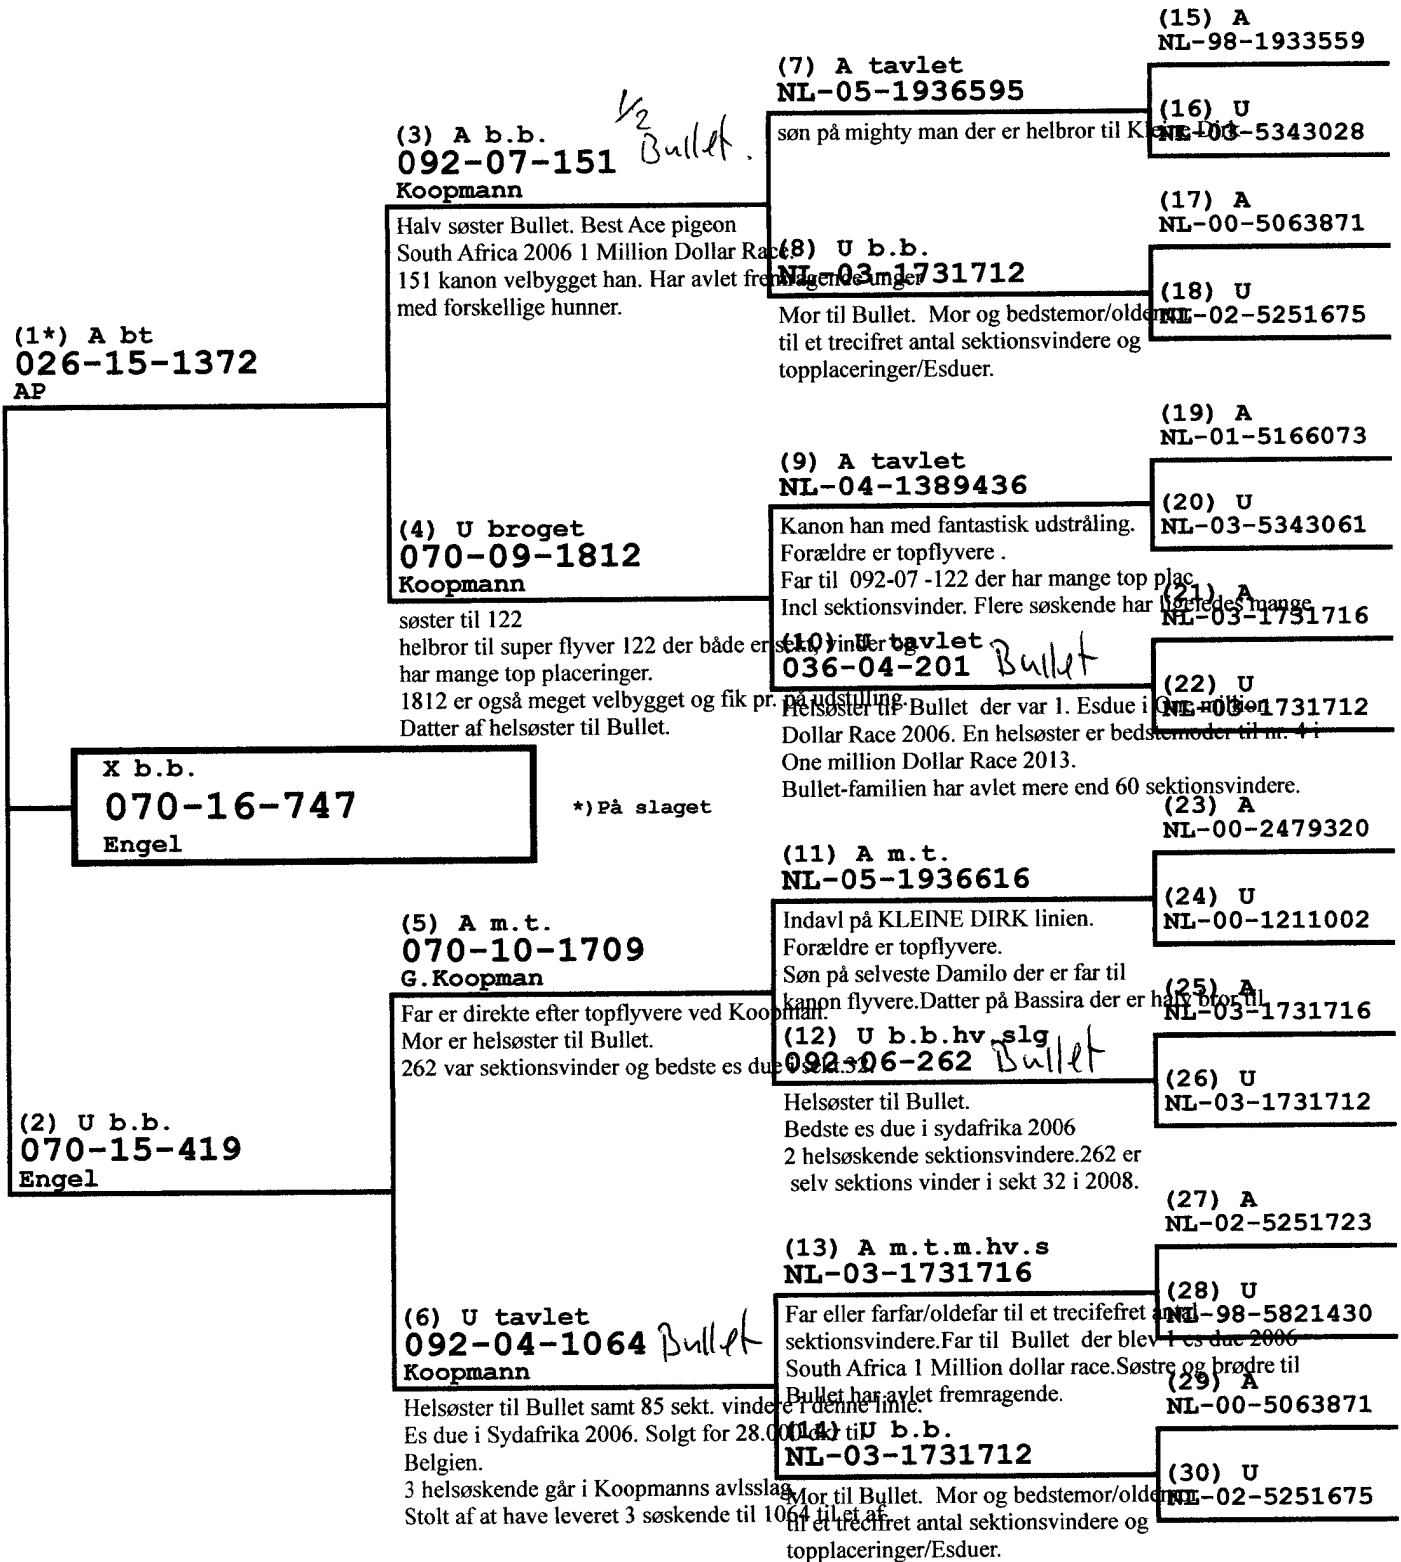

T. Juhl
37

JOHN C. ENGEL